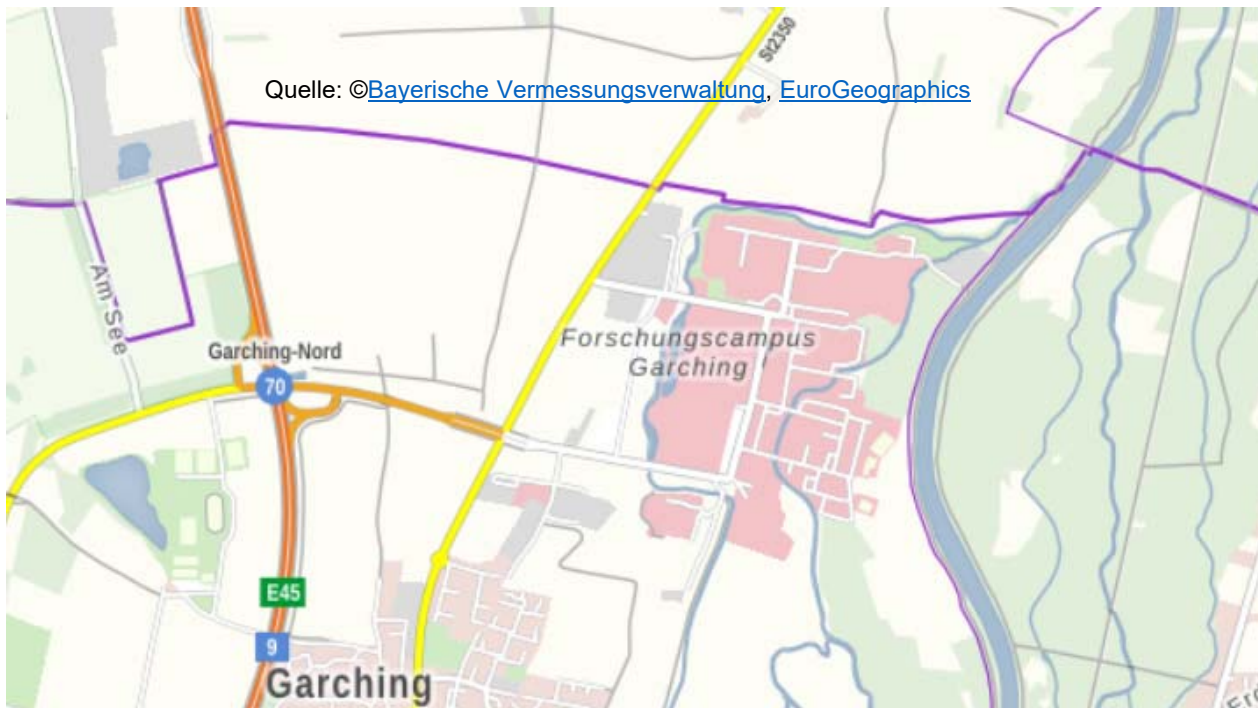

Quelle: ©Bayerische Vermessungsverwaltung, EuroGeographics

Fußweg...

von den Parkplätzen zu Eingang WEST

vom P+R-Parkplatz oder U-Bahn zu Eingang OST

Gebäude der
Fakultät **Maschinenwesen**

Boltzmannstraße 15
85748 Garching

von den Parkplätzen

Eingang
WEST

ZSK

8

WC

7

6

WC