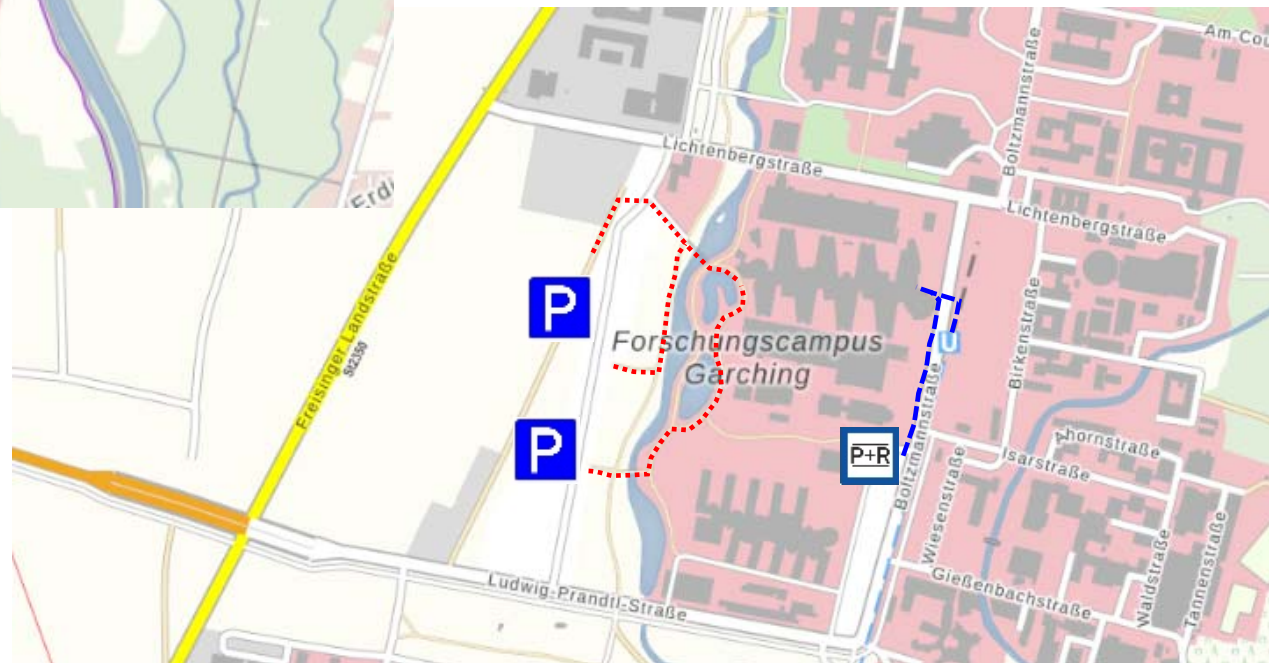

Quelle: ©Bayerische Vermessungsverwaltung, EuroGeographics

Fußweg...

von den Parkplätzen zu Eingang WEST

vom P+R-Parkplatz oder U-Bahn zu Eingang OST

Gebäude der
Fakultät **Maschinenwesen**

Boltzmannstraße 15
85748 Garching

von den Parkplätzen

Eingang
WEST

ZSK

8

WC

7

6

WC

Eingang
OST

U

U

Endstation U3
„Forschungszentrum“

Professur Sportgeräte und -materialien
(Prof. Dr.-Ing. V. Senner)

GEBÄUDETEIL 3 im 3. Stock